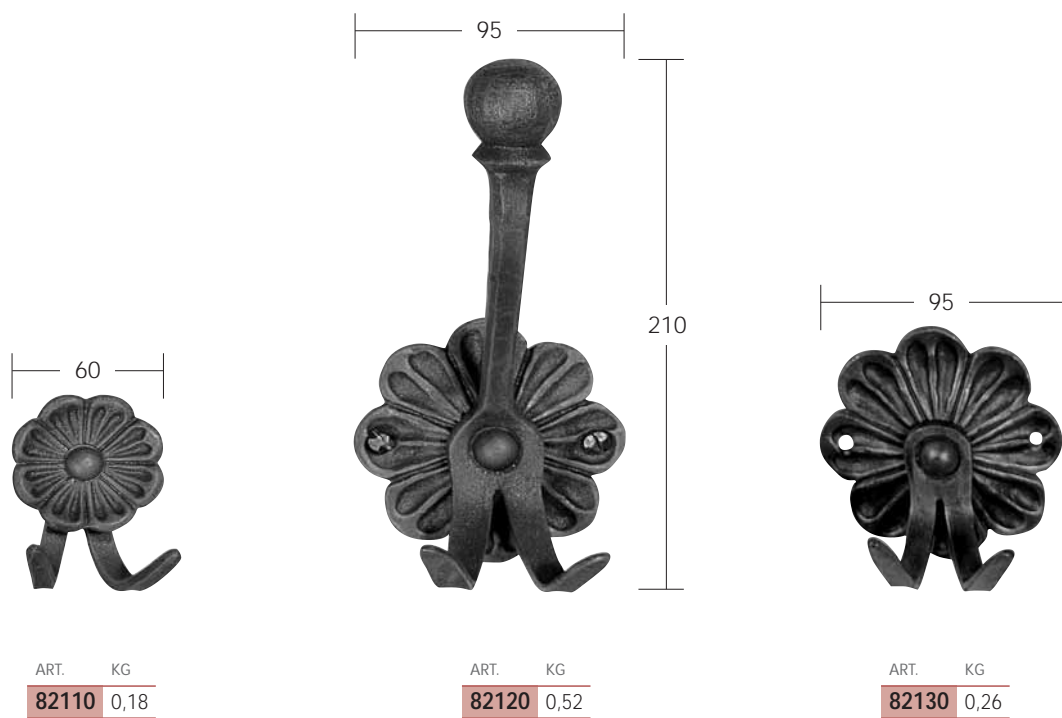

ART.	KG
81220	0,56

Seepferdchen - cavalluccio marino - sea-horse

ART.	KG
81230	0,52

Fisch - pesce - fish

ART.	KG
81240	0,54

ART.	KG
81300	7,78

Garderobenhaken - ganci attaccapanni - coat hooks

ART.	KG
<b>83010</b>	7,06