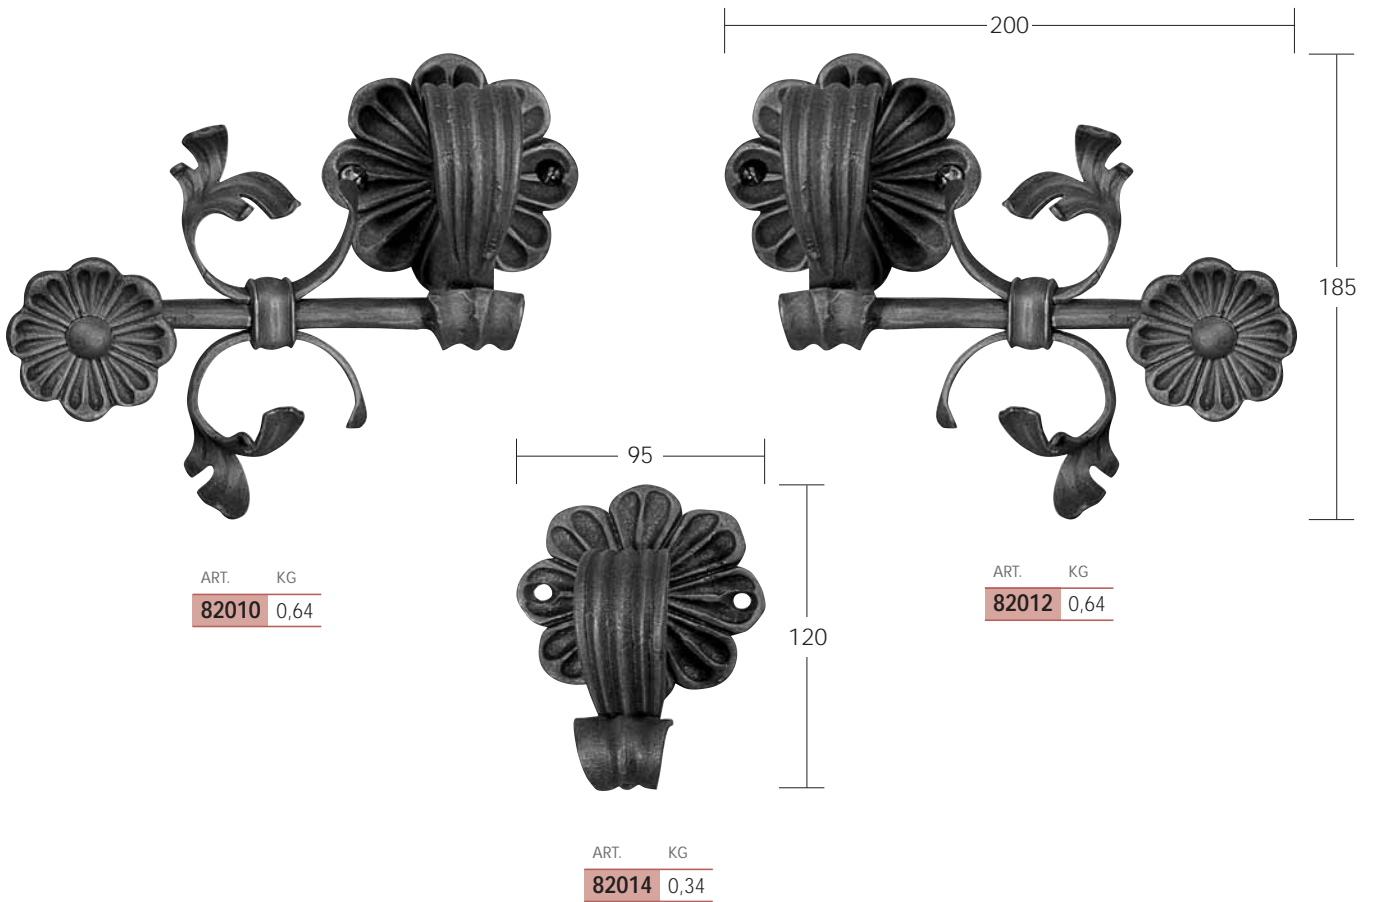

ART.	KG
81220	0,56

Seepferdchen - cavalluccio marino - sea-horse

ART.	KG
81230	0,52

Fisch - pesce - fish

ART.	KG
81240	0,54

ART.	KG
81300	7,78

Garderobenhaken - ganci attaccapanni - coat hooks

ART.	KG
<b>83010</b>	7,06